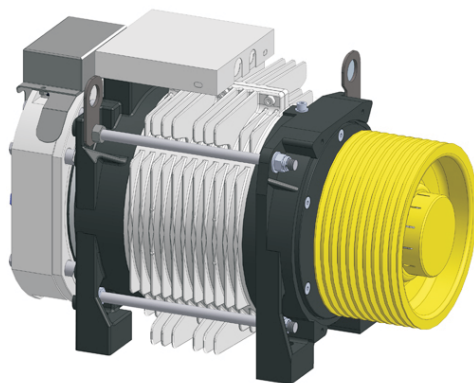

R&S · gwarancja · jakość · szybkość

Mody, idealna wciągarka do modernizacji dźwigów, silnik regulowany v3F

Wysoką jakość w rozsądnej cenie

MODY **V**S. Gearless

Moc od 2,2 kW	Tak	Tak
Waga	171 kg	+ kg
Koło cierne	480 mm	320 mm
Koła zdawcze	1	2
Wymiana zawiesi	Nie	Tak
Cena wciągarki	1.900 €	~2.500 €